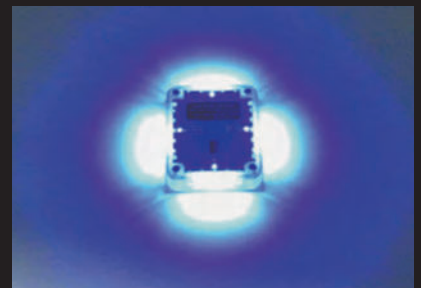

# LED STREAM ONE <sup>PAT.</sup> G2

LED ス ト リ ー ム ワ ン G 2

電源を入れた順番で流れるように発光します。  
 電源を切る場合は使用しているいずれか1台の本体『◎』ON/OFFボタンを3秒以上長押しするとすべての本体が同時に電源OFFになります。

LSE-R1-G2(乾電池タイプ・赤発光)  
 LSE-R1R-G2(充電電池タイプ・赤発光)  
 ※ACアダプター、シガーソケットは別売

LSE-Y1-G2(乾電池タイプ・黄発光)  
 LSE-Y1R-G2(充電電池タイプ・黄発光)  
 ※ACアダプター、シガーソケットは別売

LSE-B1-G2(乾電池タイプ・青発光)  
 LSE-B1R-G2(充電電池タイプ・青発光)  
 ※ACアダプター、シガーソケットは別売

LSE-R10 -G2(乾電池タイプ・赤発光・10台セット)  
 ※乾電池タイプはACアダプター、シガーソケットはありません  
 LSE-R10R -G2(充電電池タイプ・赤発光・10台セット)

LSE-Y10 -G2(乾電池タイプ・黄発光・10台セット)  
 ※乾電池タイプはACアダプター、シガーソケットはありません  
 LSE-Y10R -G2(充電電池タイプ・黄発光・10台セット)

LSE-B10 -G2(乾電池タイプ・青発光・10台セット)  
 ※乾電池タイプはACアダプター、シガーソケットはありません  
 LSE-B10R -G2(充電電池タイプ・青発光・10台セット)

- サイズ: 約幅92 × 奥行108 × 高さ28mm ●LED数: (側面)12灯、(上面)4灯 ●点滅時間: (充電電池タイプ)約12~24時間 ●保護等級: IP65 ●保証期間: 1年
- 重量: (乾電池タイプ)約280g、(充電電池タイプ)約250g ●専用ホルダー付き(10台セットのみ) ●最大設置間隔: 約15m以内 ●設置台数: 制限なし
- 電源: (乾電池タイプ)アルカリ単3乾電池×4本(テスト用付属)、(充電電池タイプ)AC110-220V・DC12V (10台セットにのみACアダプターとシガーソケットを付属)
- 傾斜角センサー内蔵(本体角度によって点滅するLEDが側面と上面と切り替わります。※指定も可能) ●充電時間(充電電池タイプのみ): 約5時間 ●単品販売が可能
- 点滅パターン: 4種類 ①LEDがゆっくり流れる(SLOW) →②LEDが早く流れる(FAST) →③LEDが一斉同期点滅する(SIMULTANEOUS) →④LEDが同時点灯(STEADY)  
 ※充電タイプのみの新機能 ※新機能

# 傾斜角センサー内蔵

Angle-Sensor

本体角度によって点滅するLEDが側面と上面と切り替わります。  
※口スイッチで切り替える(指定する)事も可能です。

側面点滅(黄発光)

上面点滅(黄発光)

上面点滅イメージ  
(黄発光)