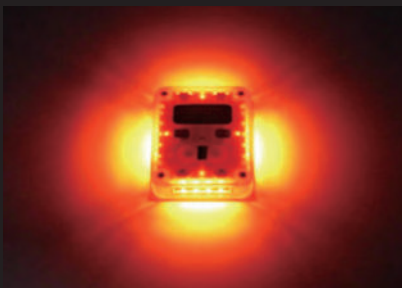

# LED STREAM ONE <sup>PAT.</sup> G2

LED ス ト リ ー ム ワ ン G 2

電源を入れた順番で流れるように発光します。  
 電源を切る場合は使用しているいずれか1台の本体『◎』ON/OFFボタンを3秒以上長押しするとすべての本体が同時に電源OFFになります。

LSE-R1-G2(乾電池タイプ・赤発光)  
 LSE-R1R-G2(充電電池タイプ・赤発光)  
 ※ACアダプター、シガーソケットは別売

LSE-Y1-G2(乾電池タイプ・黄発光)  
 LSE-Y1R-G2(充電電池タイプ・黄発光)  
 ※ACアダプター、シガーソケットは別売

LSE-B1-G2(乾電池タイプ・青発光)  
 LSE-B1R-G2(充電電池タイプ・青発光)  
 ※ACアダプター、シガーソケットは別売

LSE-R10 -G2(乾電池タイプ・赤発光・10台セット)  
 ※乾電池タイプはACアダプター、シガーソケットはありません  
 LSE-R10R -G2(充電電池タイプ・赤発光・10台セット)

LSE-Y10 -G2(乾電池タイプ・黄発光・10台セット)  
 ※乾電池タイプはACアダプター、シガーソケットはありません  
 LSE-Y10R -G2(充電電池タイプ・黄発光・10台セット)

LSE-B10 -G2(乾電池タイプ・青発光・10台セット)  
 ※乾電池タイプはACアダプター、シガーソケットはありません  
 LSE-B10R -G2(充電電池タイプ・青発光・10台セット)

- サイズ: 約幅92 × 奥行108 × 高さ28mm ●LED数: (側面)12灯、(上面)4灯 ●点滅時間: (充電電池タイプ)約12~24時間 ●保護等級: IP65 ●保証期間: 1年
- 重量: (乾電池タイプ)約280g、(充電電池タイプ)約250g ●専用ホルダー付き(10台セットのみ) ●最大設置間隔: 約15m以内 ●設置台数: 制限なし
- 電源: (乾電池タイプ)アルカリ単3乾電池×4本(テスト用付属)、(充電電池タイプ)AC110-220V・DC12V (10台セットにのみACアダプターとシガーソケットを付属)
- 傾斜角センサー内蔵(本体角度によって点滅するLEDが側面と上面と切り替わります。※指定も可能) ●充電時間(充電電池タイプのみ): 約5時間 ●単品販売が可能
- 点滅パターン: 4種類 ①LEDがゆっくり流れる(SLOW) →②LEDが早く流れる(FAST) →③LEDが一斉同期点滅する(SIMULTANEOUS) →④LEDが同時点灯(STEADY)  
 ※充電タイプのみの新機能 ※新機能

# 傾斜角センサー内蔵

Angle-Sensor

本体角度によって点滅するLEDが側面と上面と切り替わります。  
※口スイッチで切り替える(指定する)事も可能です。

側面点滅(黄発光)

上面点滅(黄発光)

上面点滅イメージ  
(黄発光)