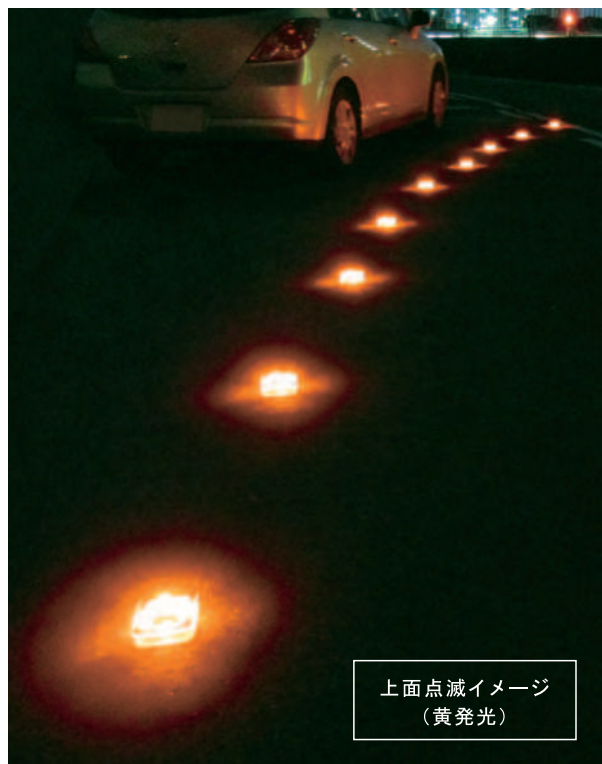

LSE-Y10 -G2(乾電池タイプ・黄発光・10台セット)  
 ※乾電池タイプはACアダプター、シガーソケットはありません  
 LSE-Y10R -G2(充電電池タイプ・黄発光・10台セット)

LSE-B10 -G2(乾電池タイプ・青発光・10台セット)  
 ※乾電池タイプはACアダプター、シガーソケットはありません  
 LSE-B10R -G2(充電電池タイプ・青発光・10台セット)

- サイズ: 約幅92 × 奥行108 × 高さ28mm ●LED数: (側面)12灯、(上面)4灯 ●点滅時間: (充電電池タイプ)約12~24時間 ●保護等級: IP65 ●保証期間: 1年
- 重量: (乾電池タイプ)約280g、(充電電池タイプ)約250g ●専用ホルダー付き(10台セットのみ) ●最大設置間隔: 約15m以内 ●設置台数: 制限なし
- 電源: (乾電池タイプ)アルカリ単3乾電池×4本(テスト用付属)、(充電電池タイプ)AC110-220V・DC12V (10台セットにのみACアダプターとシガーソケットを付属)
- 傾斜角センサー内蔵(本体角度によって点滅するLEDが側面と上面と切り替わります。※指定も可能) ●充電時間(充電電池タイプのみ): 約5時間 ●単品販売が可能
- 点滅パターン: 4種類 ①LEDがゆっくり流れる(SLOW) →②LEDが早く流れる(FAST) →③LEDが一斉同期点滅する(SIMULTANEOUS) →④LEDが同時点灯(STEADY)  
 ※充電タイプのみの新機能 ※新機能

# 傾斜角センサー内蔵

Angle-Sensor

本体角度によって点滅するLEDが側面と上面と切り替わります。  
※口スイッチで切り替える(指定する)事も可能です。

側面点滅(黄発光)

上面点滅(黄発光)

上面点滅イメージ  
(黄発光)