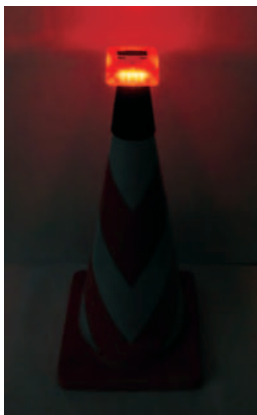

台数無制限で連動する新開発の流動式視線誘導灯です。  
 防水防塵性、対衝撃性にとても優れており、米国の警察や消防、  
 その他高速・国道パトロール会社で使用されています。  
 電源タイプは「乾電池タイプ」「充電タイプ」から選択でき、  
 底面には強力マグネットが搭載されているので様々な場面で活躍します。

## ▲ カラーコーン専用取り付けアダプターがあります。▲

通常のカラーコーンに取り付けできる「コーントップ」と、上部が切れている(穴が開いている)タイプのコーン用の「WSコーントップ」があります。

### ストリームワン用コーントップ

●サイズ:(本体)約幅100×奥行80×高さ120mm、(プレート)口80mm  
※ソフトカラーコーンや、ソフトスコッチコーンなどに取付可能です。

C-10P 639115

### ストリームワン用WSコーントップ

●サイズ:(本体)約幅75×奥行75×高さ90mm、(プレート)口75mm  
※セフティコーンやWSコーン、スケルコンなどコーンの上部が切れているタイプに取付可能です。

71-EP 639116

製品動画 QR

製品取扱い

SAFETY & ECOLOGY

仙台銘板

カタログQRコード