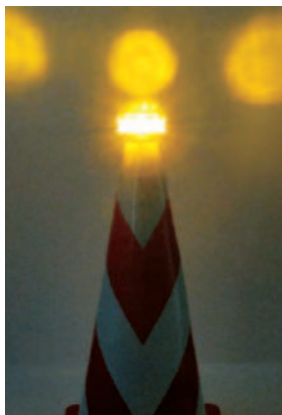

# 傾斜角センサー内蔵

Angle-Sensor

本体角度によって点滅するLEDが側面と上面と切り替わります。  
※口スイッチで切り替える(指定する)事も可能です。

側面点滅(黄発光)

上面点滅(黄発光)

上面点滅イメージ  
(黄発光)

## ▲ カラーコーン専用取り付けアダプターがあります。▲

通常のカラーコーンに取り付けできる「コーントップ」と、上部が切れている(穴が開いている)タイプのコーン用の「WSコーントップ」があります。

### ストリームワン用コーントップ

●サイズ:(本体)約幅100×奥行80×高さ120mm、(プレート)口80mm  
※ソフトカラーコーンや、ソフトスコッチコーンなどに取付可能です。

C-10P 639115

### ストリームワン用WSコーントップ

●サイズ:(本体)約幅75×奥行75×高さ90mm、(プレート)口75mm  
※セフティコーンやWSコーン、スケルコンなどコーンの上部が切れているタイプに取付可能です。

71-EP 639116

製品動画 QR

製品取扱い

SAFETY & ECOLOGY

仙台銘板

カタログQRコード