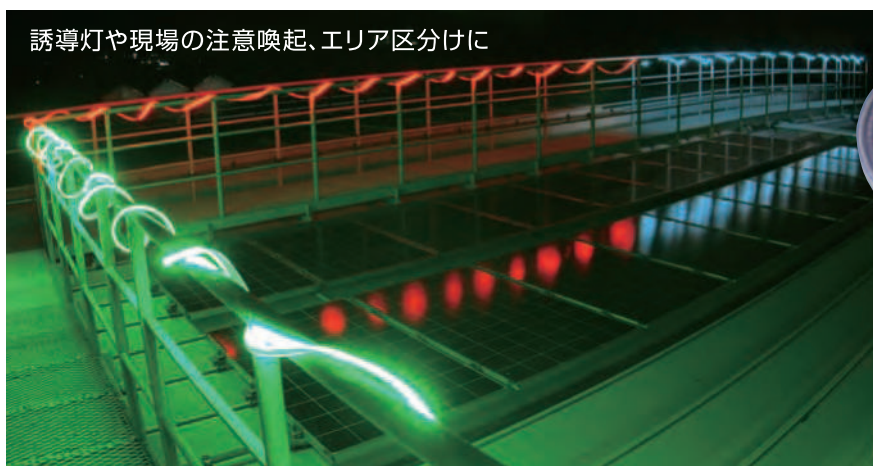

最大 **50**mまで
連結点灯可能!

組み合わせて長さを調整できます

優れた**耐久性**

屈曲に強い!

車に踏まれてもOK!

製品取扱い

QRコード

LED TAPE LIGHT

片面発光 タイプ

多彩なカラーバリエーション

ここが
スゴイ

最大50mまで連結可能

誘導灯や現場の注意喚起、エリア区分けに

混色連結
可能

ここが
スゴイ

屈曲に強い、優れた耐久性