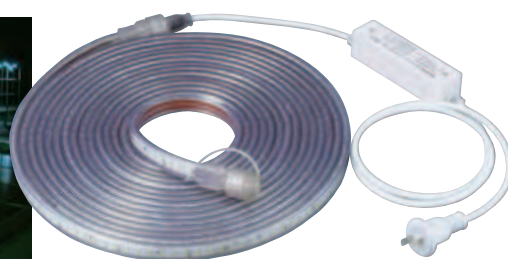

LED TAPE LIGHT

HATAYA

屋外用

LEDテープライト

使用場所に合わせてフレキシブルに曲げられるLED照明

抜群の
明るさ
1mあたりの
全光束 **900**Lm

消費電力 11W/m

色温度 5000K

最大 **50**mまで
連結点灯可能!

組み合わせて長さを調整できます

優れた**耐久性**

屈曲に強い!

車に踏まれてもOK!

製品取扱い

QRコード

LED TAPE LIGHT

片面発光 タイプ

多彩なカラーバリエーション

ここが
スゴイ

最大50mまで連結可能

誘導灯や現場の注意喚起、エリア区分けに

混色連結
可能

ここが
スゴイ

屈曲に強い、優れた耐久性

屈曲試験では他社製に比べて約4倍の耐久性を実証しています。

最小曲げ半径
約40mm

耐衝撃
保護等級

IK10

40cmの高さから
5kgの衝撃に耐える

ここが
スゴイ

メンテナンス可能

万一の断線時も、故障箇所だけを切除し、補修キットを使って修理可能です。(50cm間隔で切断可能)