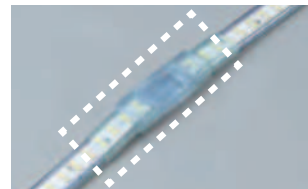

片面発光 タイプ

多彩なカラーバリエーション

ここが
スゴイ

最大50mまで連結可能

混色連結
可能

ここが
スゴイ

屈曲に強い、優れた耐久性

屈曲試験では他社製に比べて約4倍の耐久性を実証しています。

最小曲げ半径
約40mm

耐衝撃
保護等級

IK10

40cmの高さから
5kgの衝撃に耐える

ここが
スゴイ

メンテナンス可能

万一の断線時も、故障箇所だけを切除し、補修キットを使って修理可能です。(50cm間隔で切断可能)

補修方法動画

Youtubeへリンクします。

□専用補修キット

ここが
スゴイ

持ち運びに便利な収納袋

持ち運び、収納に便利!
前面のポケットには社名などの表示物が入れます。(セットタイプに付属)
推奨サイズ/W148×H100mm
(ポストカードサイズ)

ここが
スゴイ

消灯状態での識別可能

コネクター根元のラベル色で消灯状態での点灯色の識別が可能です。