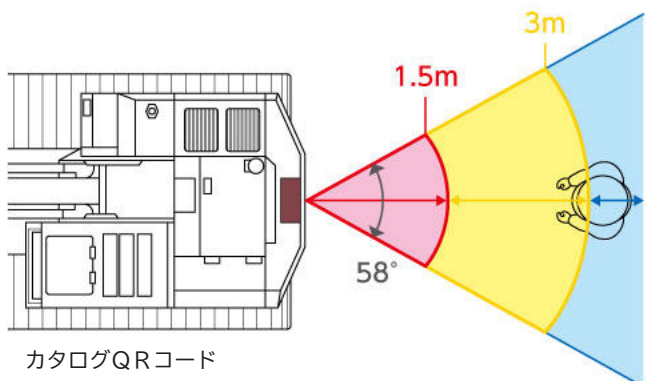

■ 警告内容

検知距離	モニター表示	ブザー音	アーチライト
1.5m以下	赤枠	連続鳴動(ピー——)	赤
1.5m~3m	黄枠	短い断続鳴動(ピーピーピー)	赤 ← → 緑
3m~6m	青枠	長い断続鳴動(ピーピー)	緑
6m以上	緑枠	警報なし	

※アーチライトが切り替わる距離は変更可能です。